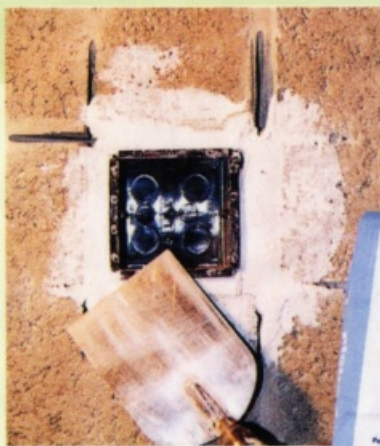

SUBITO PRONTO

Grâce à une nouvelle composition, le délai de durcissement du "plâtre à prise rapide" de Knauf n'est que de 15 minutes environ. Cet enduit est donc approprié pour la pose de chevilles, de crochets ou de prises électriques murales. Il s'avère également pratique pour boucher les saignées de câbles ou de conduites et pour poser des cornières.

Destiné au plombier, à l'électricien ou au plafonneur, ce produit intéresse évidemment le bricoleur. Le plâtre à prise rapide de Knauf - uniquement pour l'intérieur - peut déjà supporter une charge après 24 heures. Conditionnements en 1, 4 et 10 kg. Prix de vente indicatif en 10 kg : 199 FB/kg. Renseignements : Knauf, 04/273 83 11