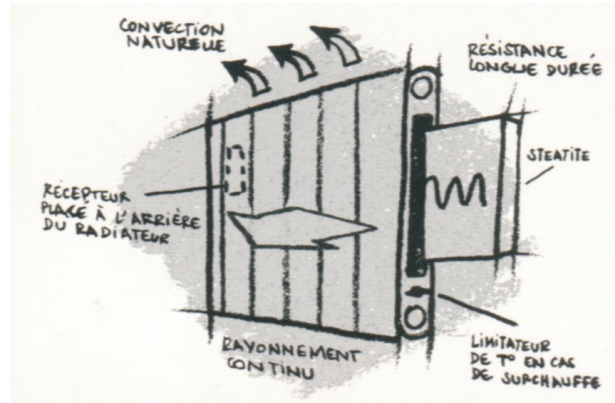

Avec leur nouveau concept, les radiateurs CONFORTHEC®, vous offrent tout simplement la chaleur et le confort que vous attendiez.